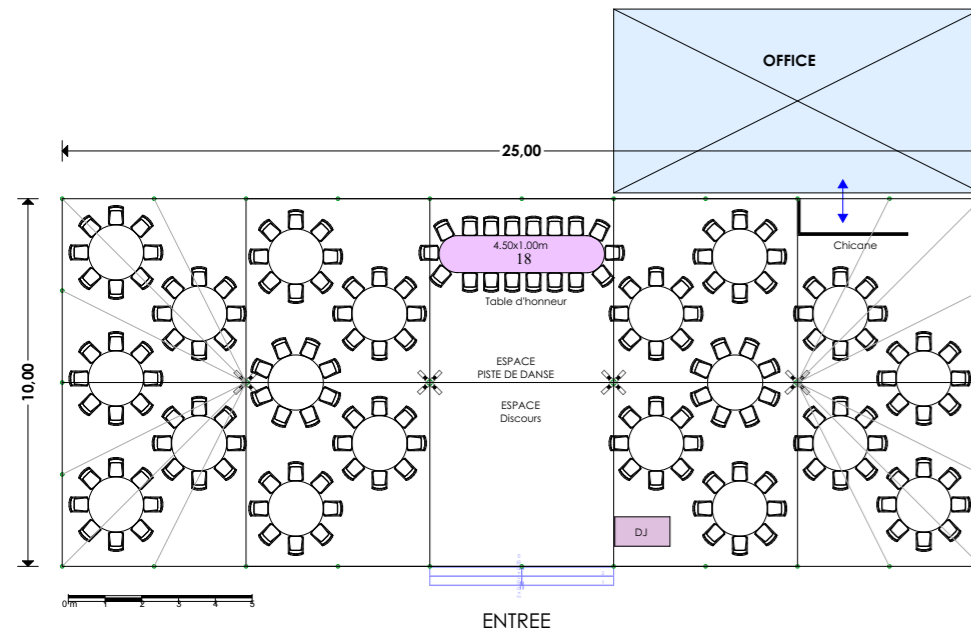

Chemin de moquette, mise en place d'un sol éphémère avec des centaines de photophores, chapiteau Bambou.

Chapiteau Bambou, chaises Bambou blanches, tables 100 x 230 cm.

PLANS D'IMPLANTATION

Notre studio infographie intégré réalise les plans d'implantation de vos événements à l'échelle. Choisissez la configuration de votre chapiteau Bambou, nous agençons les tables et les chaises et les différents espaces de votre réception selon le nombre d'invités.

Configuration avec piste de danse centrale

Configuration avec piste de danse sur une extrémité

CONFIGURATIONS DE MONTAGE CHAPITEAUX BAMBOU

10 x 10 m

10 x 15 m

10 x 20 m à 10 x 40 m

Jumelage de 2 tentes

10 x 10 m