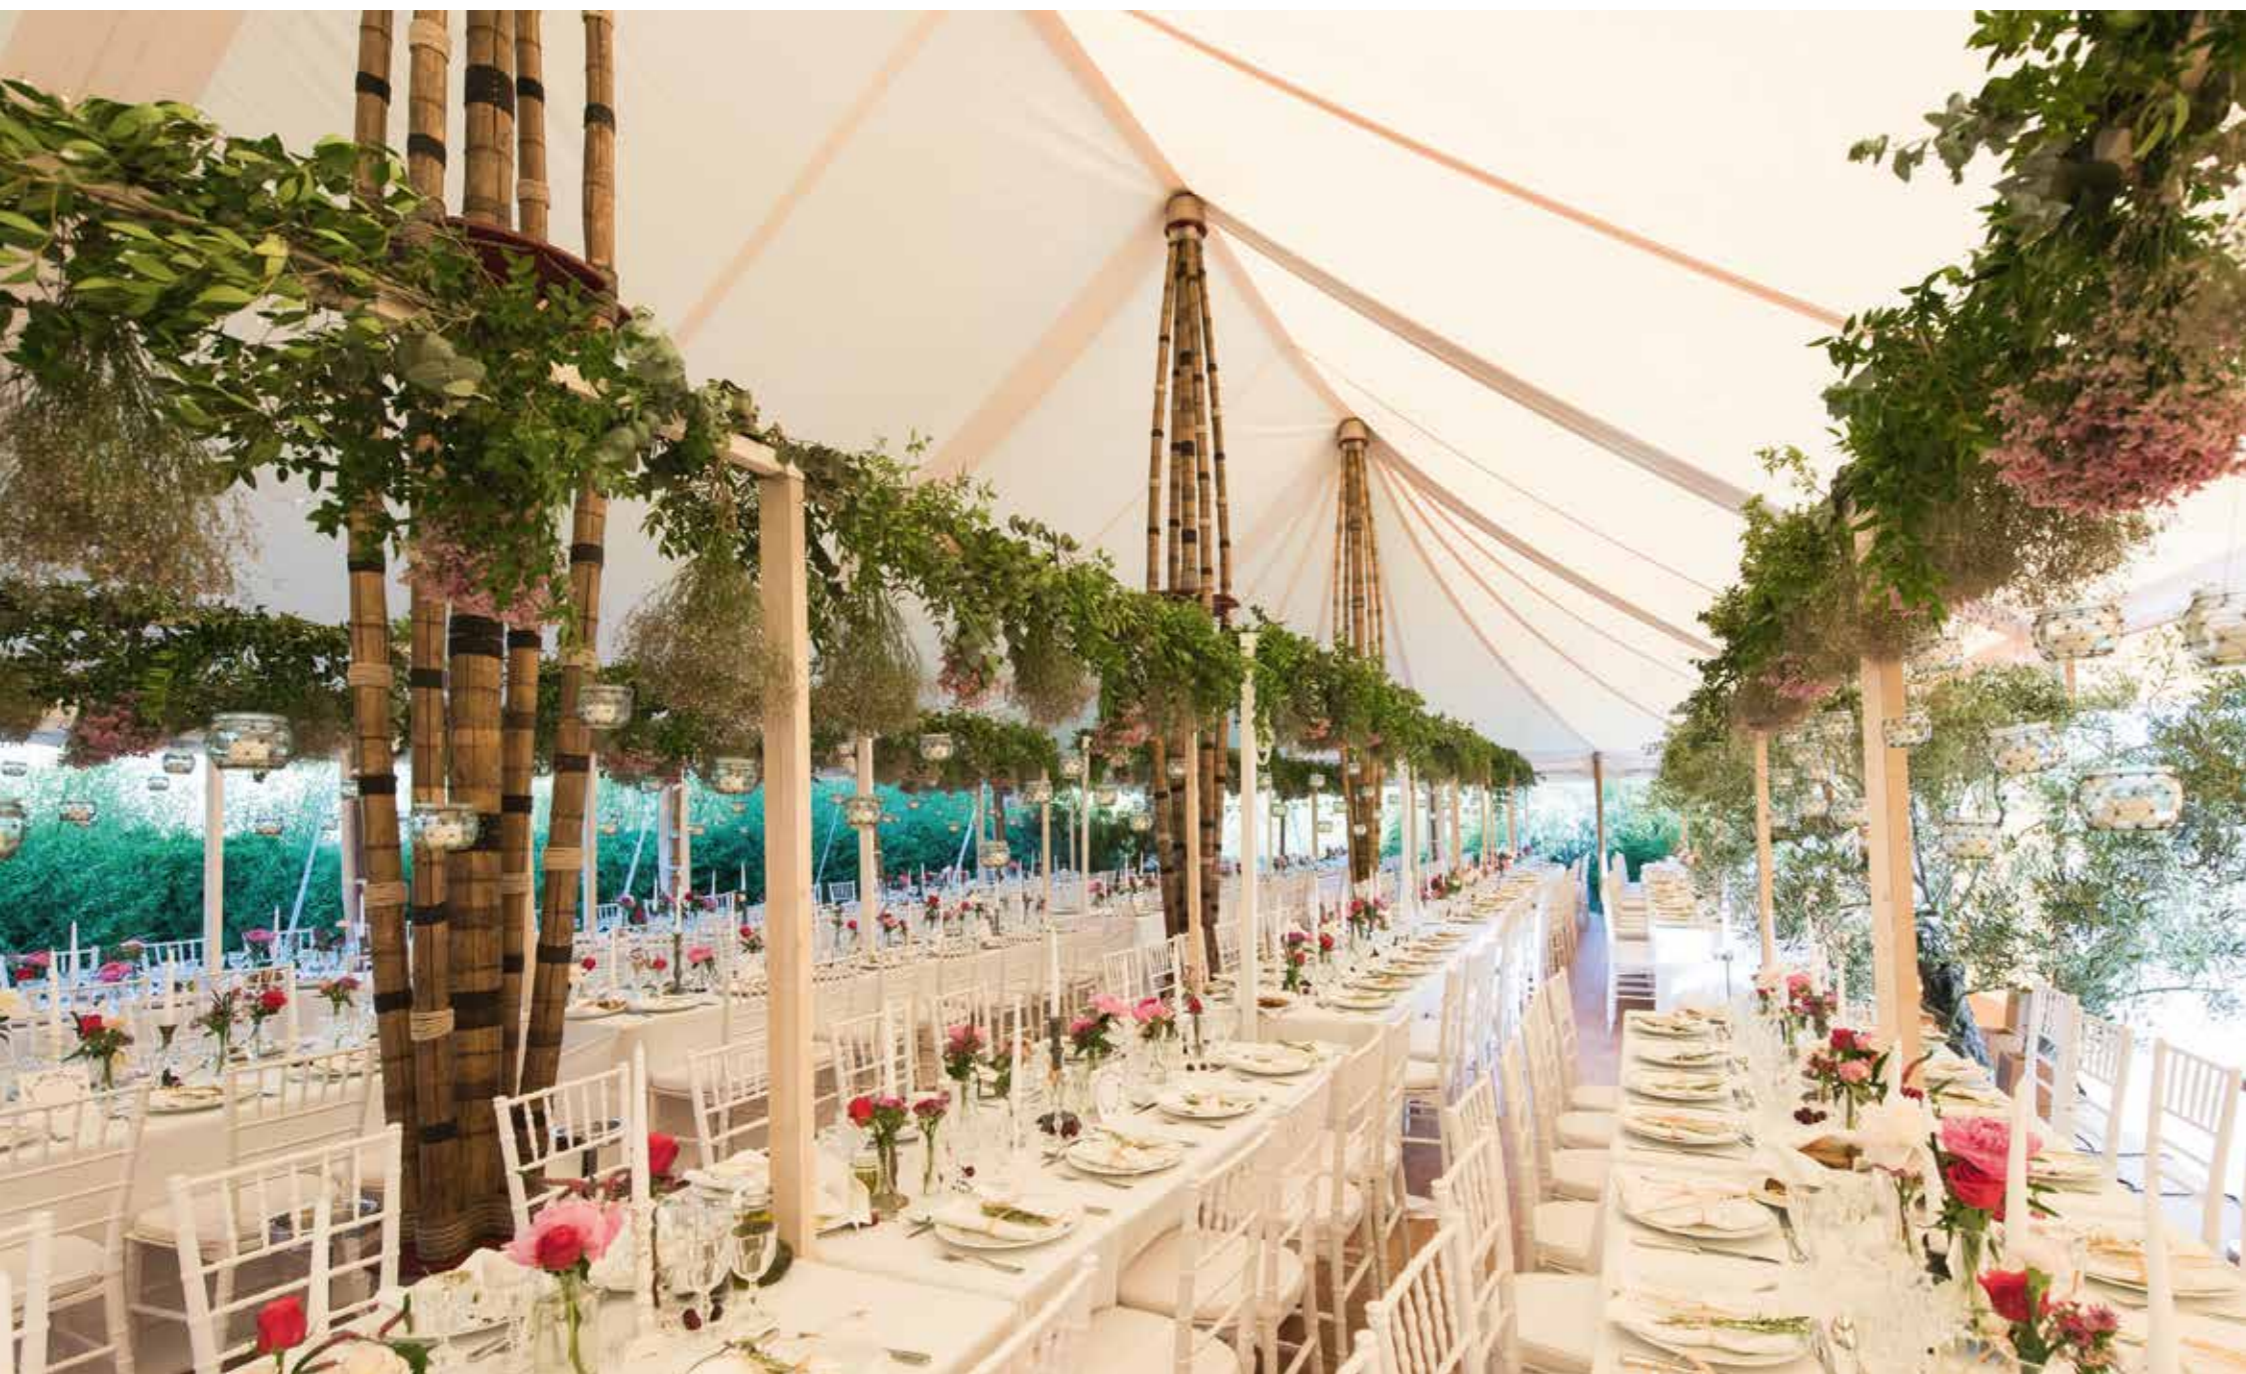

CHAPITEAUX BAMBOU

Le chapiteau Bambou est un « Must » de Barnum Event. Ce produit très élégant se suffit à lui-même. Nul besoin de l'agrémenter de vélum ou de rideaux cache-pieds, notre mise en lumière lui assurera un rendu exceptionnel, en jouant notamment sur sa grande hauteur sous plafond et son toit translucide.

Ecologique et novatrice, la tente Bambou de Barnum Event s'adaptera à tous vos événements.