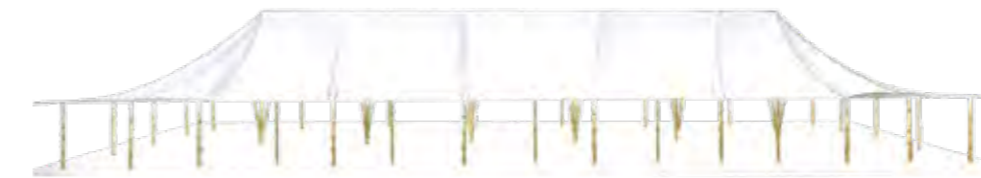

Modulable, esthétique et aérienne, la voile Nomade est une exclusivité Barnum Event.

Voile Nomade bicolore 10 x 8 m avec son ciel étoilé et ses mâts en Bambou.
Tables Wood rectangulaires, chaises Trocadéro Wood, mobilier Lounge tressé gris.

Chemin de moquette, mise en place d'un sol éphémère avec des centaines de photophores, chapiteau Bambou.

Chapiteau Bambou, chaises Bambou blanches, tables 100 x 230 cm.

PLANS D'IMPLANTATION

Notre studio infographie intégré réalise les plans d'implantation de vos événements à l'échelle. Choisissez la configuration de votre chapiteau Bambou, nous agençons les tables et les chaises et les différents espaces de votre réception selon le nombre d'invités.

Configuration avec piste de danse centrale

Configuration avec piste de danse sur une extrémité

CONFIGURATIONS DE MONTAGE CHAPITEAUX BAMBOU

10 x 10 m

10 x 15 m

10 x 20 m à 10 x 40 m

Jumelage de 2 tentes

10 x 10 m