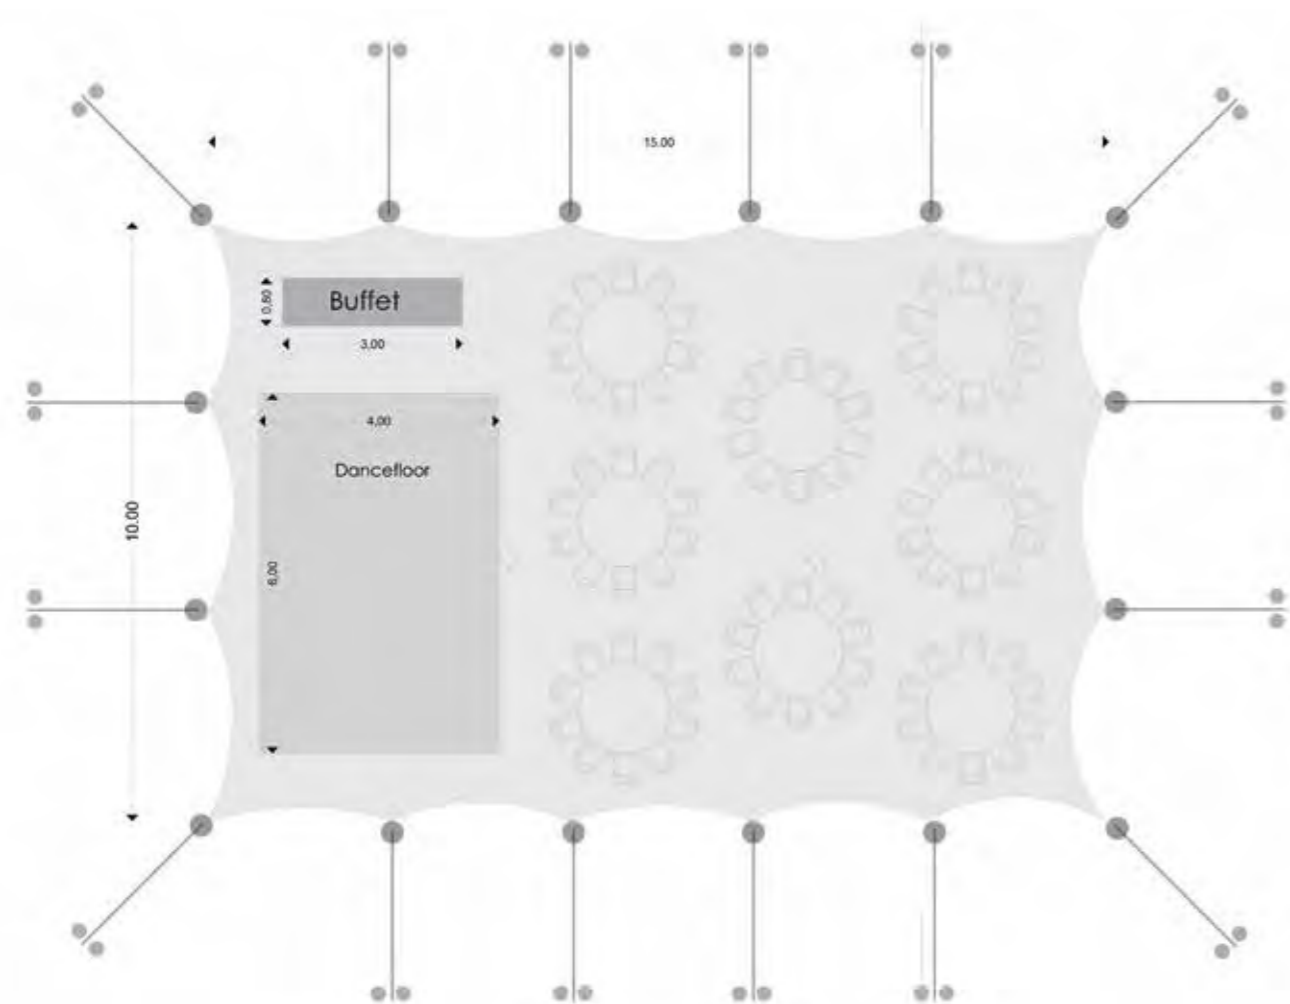

Espace Lounge avec le mobilier Romance.

PLANS D'IMPLANTATION

Notre studio infographie intégré réalise les plans d'implantation de vos événements à l'échelle. Choisissez la configuration de votre voile Nomade, nous agençons les tables et les chaises et les différents espaces de votre réception selon le nombre d'invités.