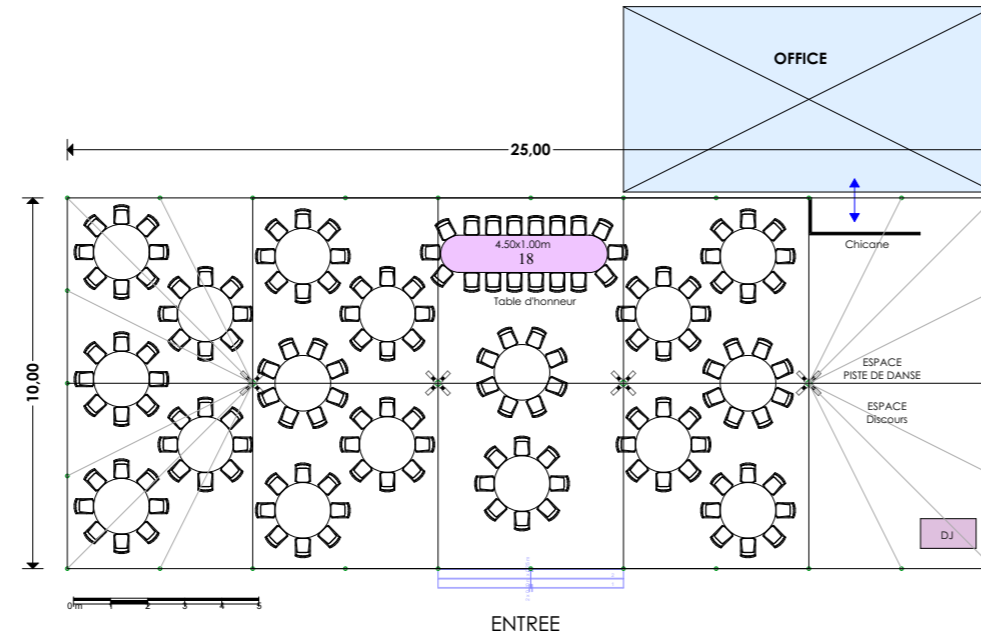

Chemin de moquette, mise en place d'un sol éphémère avec des centaines de photophores, chapiteau Bambou.

Chapiteau Bambou, chaises Bambou blanches, tables 100 x 230 cm.

PLANS D'IMPLANTATION

Notre studio infographie intégré réalise les plans d'implantation de vos événements à l'échelle. Choisissez la configuration de votre chapiteau Bambou, nous agençons les tables et les chaises et les différents espaces de votre réception selon le nombre d'invités.

Configuration avec piste de danse centrale

Configuration avec piste de danse sur une extrémité

CONFIGURATIONS DE MONTAGE CHAPITEAUX BAMBOU

10 x 10 m

10 x 15 m

10 x 20 m à 10 x 40 m

Jumelage de 2 tentes

10 x 10 m