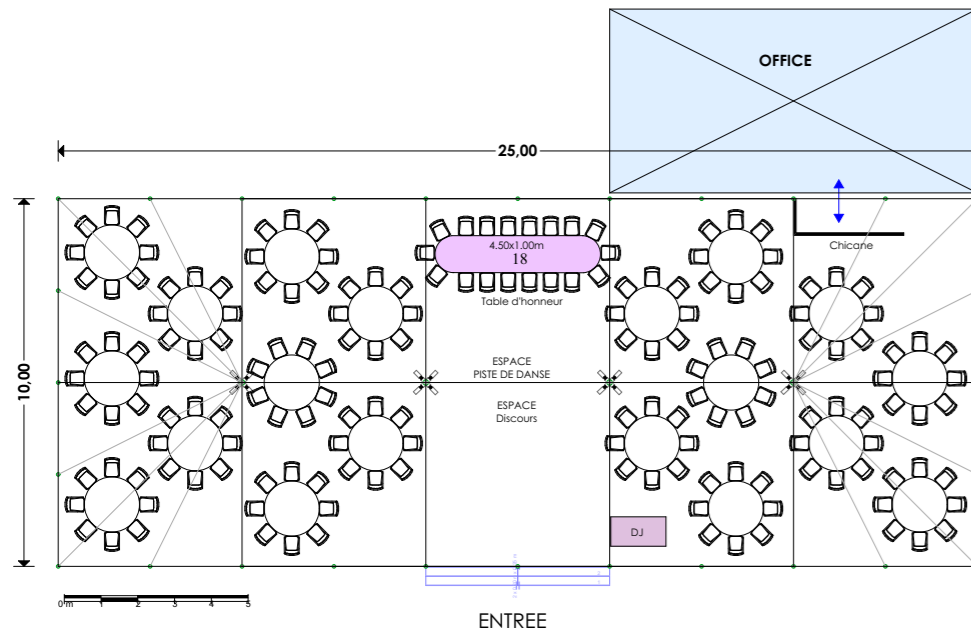

Chemin de moquette, mise en place d'un sol éphémère avec des centaines de photophores, chapiteau Bambou.

Chapiteau Bambou, chaises Bambou blanches, tables 100 x 230 cm.

PLANS D'IMPLANTATION

Notre studio infographie intégré réalise les plans d'implantation de vos événements à l'échelle. Choisissez la configuration de votre chapiteau Bambou, nous agençons les tables et les chaises et les différents espaces de votre réception selon le nombre d'invités.

Configuration avec piste de danse centrale

Configuration avec piste de danse sur une extrémité

CONFIGURATIONS DE MONTAGE CHAPITEAUX BAMBOU

10 x 10 m

10 x 15 m

10 x 20 m à 10 x 40 m

Jumelage de 2 tentes

10 x 10 m