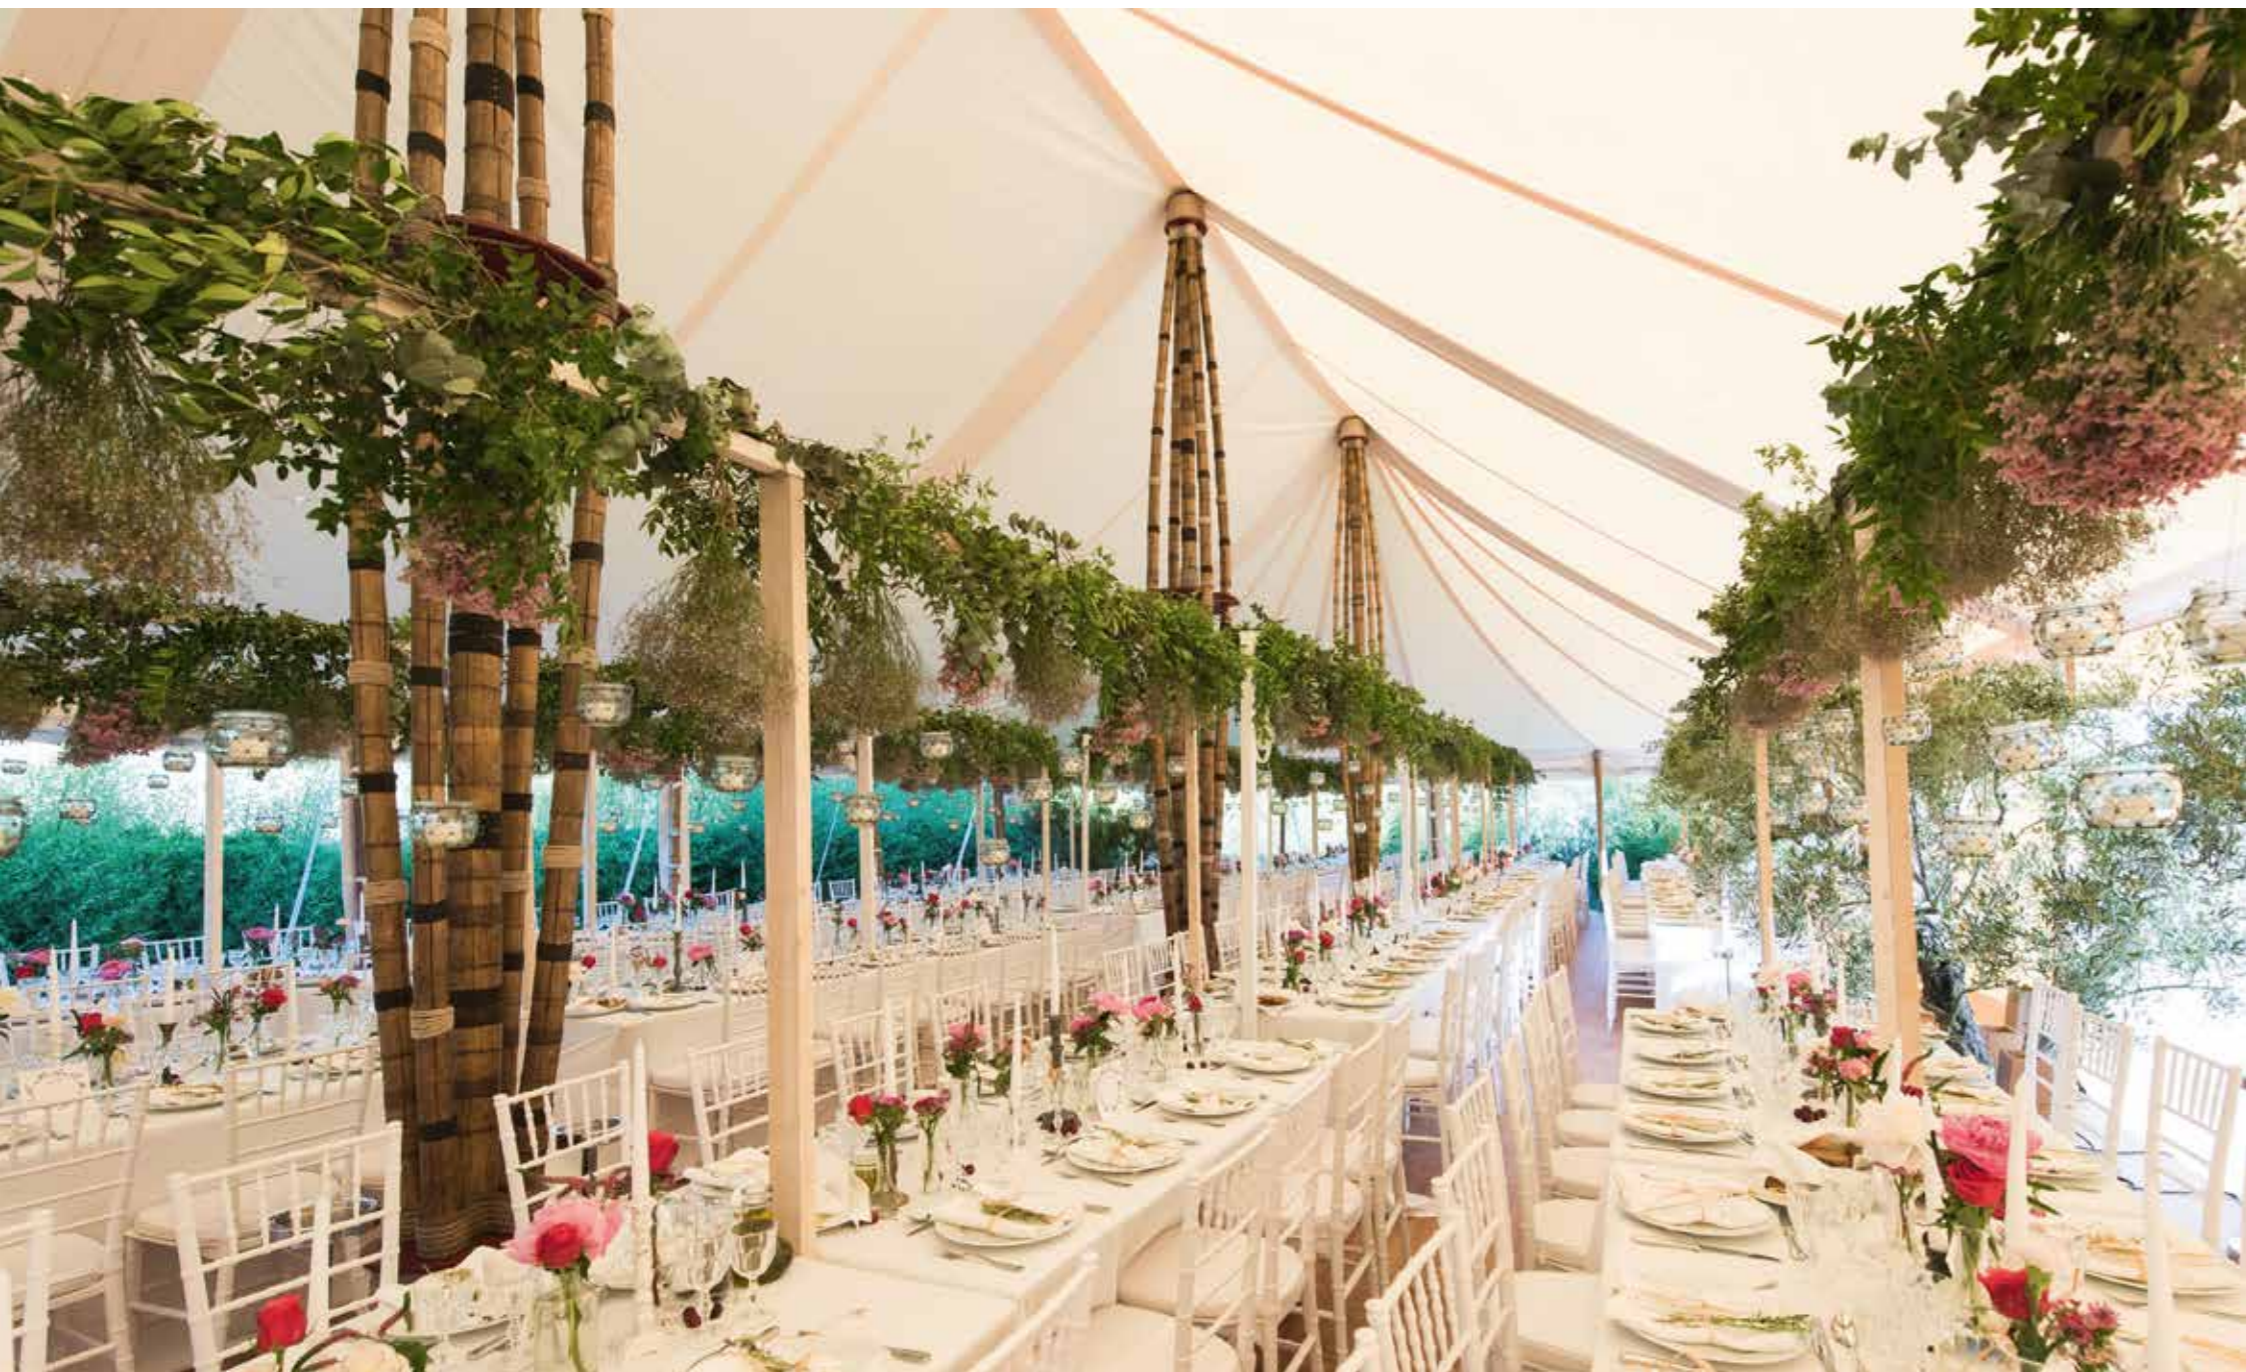

CHAPITEAUX BAMBOU

Le chapiteau Bambou est un « Must » d' OPTIONS 360. Ce produit très élégant se suffit à lui-même. Nul besoin de l'agrémenter de vélum ou de rideaux cache-pieds, notre mise en lumière lui assurera un rendu exceptionnel, en jouant notamment sur sa grande hauteur sous plafond et son toit translucide.

Ecologique et novatrice, la tente Bambou d' OPTIONS 360 s'adaptera à tous vos événements.