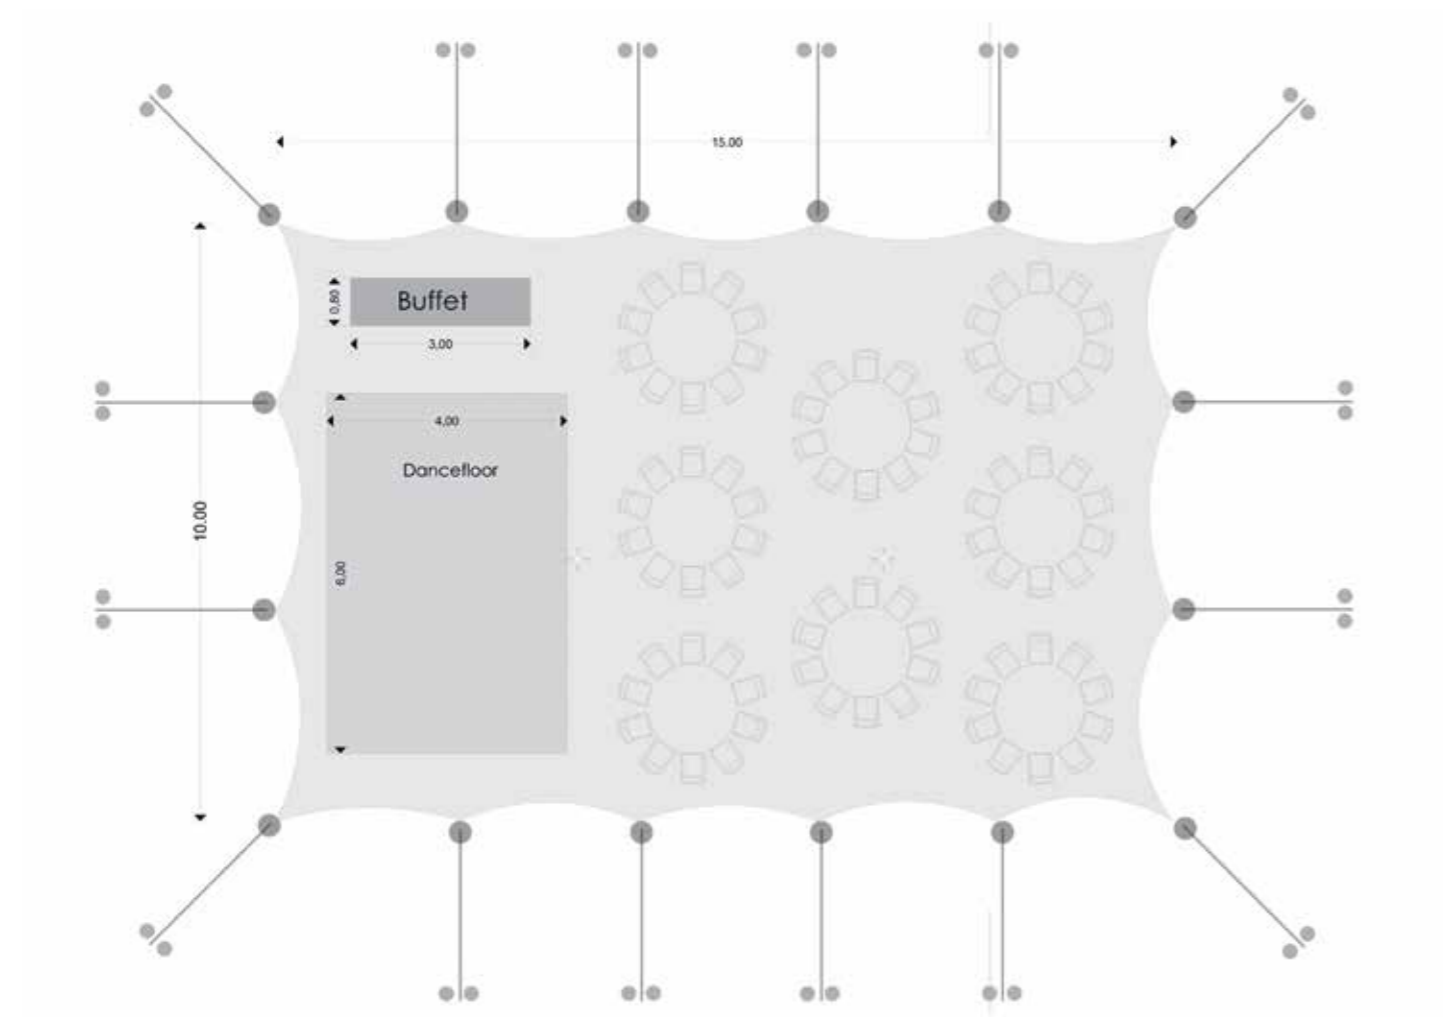

Espace Lounge avec le mobilier Romance.

PLANS D'IMPLANTATION

Notre studio infographie intégré réalise les plans d'implantation de vos événements à l'échelle. Choisissez la configuration de votre voile Nomade, nous agençons les tables et les chaises et les différents espaces de votre réception selon le nombre d'invités.